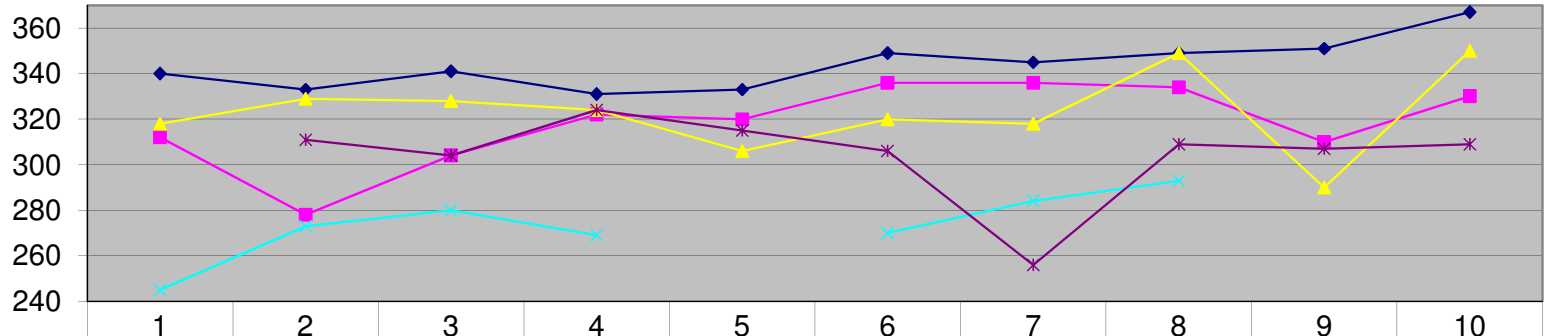

Ergebnisse

Gegner:		H / A		Ergebnis:	
Adlerhorst Ergolding 2	H	1215 - 1172	Gewonnen		
Lindenschützen Hoheneggkofen 2	A	1251 - 1384	Verloren		
Hubertus Niederaichbach 2	A	1277 - 1180	Gewonnen		
VfL Landshut-Achdorf 2	H	1301 - 1309	Verloren		
Adlerhorst Landshut 1	A	1274 - 1278	Verloren		
Adlerhorst Ergolding 2	A	1311 - 1107	Gewonnen		
Lindenschützen Hoheneggkofen 2	H	1250 - 1357	Verloren		
Hubertus Niederaichbach 2	H	1341 - 1237	Gewonnen		
VfL Landshut-Achdorf 2	A	1258 - 1302	Verloren		
Adlerhorst Landshut 1	H	1341 - 1278	Gewonnen		

Durchschnitt

Summe Ringe	Schnitt/Kampf	Schnitt/Ges.
1215 - (1215)	303,75	303,75
2466 - (1251)	312,75	308,25
3743 - (1277)	319,25	311,92
5044 - (1301)	325,25	315,25
6318 - (1274)	318,5	315,9
7629 - (1311)	327,75	317,875
8879 - (1250)	312,5	317,107
10220 - (1341)	335,25	319,375
11478 - (1258)	314,5	318,833
12819 - (1341)	335,25	320,475

Besser

Schlechter

Durchschnitt pro Schuß

H / A

Gegner:

		Traugott Stefanie	Daniel Stefanie	Kessner Uli	Streinz Wolfgang	Götz Gertraud
Adlerhorst Ergolding 2	H	8,5	7,8	7,95	6,125	
Lindenschützen Hoheneggkofen 2	A	8,325	6,95	8,225	6,825	7,775
Hubertus Niederaichbach 2	A	8,525	7,6	8,2	7	7,6
VfL Landshut-Achdorf 2	H	8,275	8,05	8,1	6,725	8,1
Adlerhorst Landshut 1	A	8,325	8	7,65		7,875
Adlerhorst Ergolding 2	A	8,725	8,4	8	6,75	7,65
Lindenschützen Hoheneggkofen 2	H	8,625	8,4	7,95	7,1	6,4
Hubertus Niederaichbach 2	H	8,725	8,35	8,725	7,325	7,725
VfL Landshut-Achdorf 2	A	8,775	7,75	7,25		7,675
Adlerhorst Landshut 1	H	9,175	8,25	8,75		7,725
		8,5975	7,95	8,08	6,8357142	7,6138887