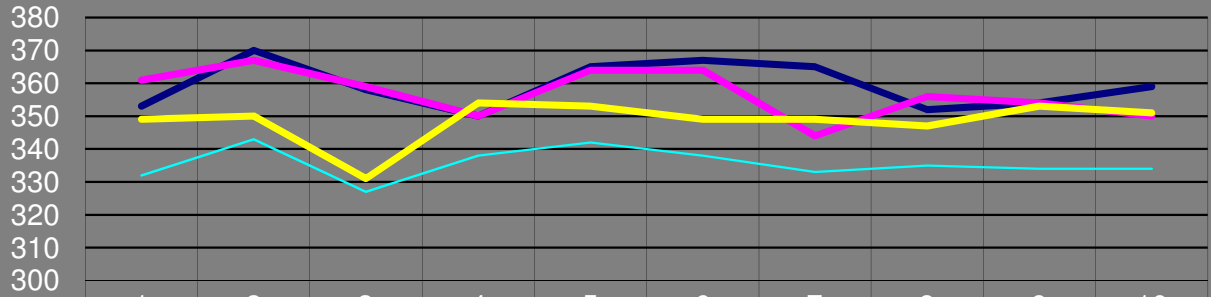

**Gauliga:****Wettkampfergebnisse Saison 2007/08**

	Vilsh	Attenh	Pfett	Zweik	N'bach	Attenh	Vilsh	Pfett	Zweik	N'bach	<b>Gesamt</b>	<b>Ø Gesamt</b>	<b>Ø Schuss</b>
Lorenzen-Ried Petra	353	370	358	350	365	367	365	352	354	359	3.593	359,3	8,98
Daniel Monika	361	367	359	350	364	364	344	356	354	350	3.569	356,9	8,92
Graser Harald	349	350	331	354	353	349	349	347	353	351	3.486	348,6	8,71
Götz Ludwig	332	343	327	338	342	338	333	335	334	334	3.356	335,6	8,39
<b>Gesamt</b>	1.395	1.430	1.375	1.392	1.424	1.418	1.391	1.390	1.395	1.394	14.004		
<b>Ø Wettkampf</b>	348,75	357,5	343,75	348,0	356,0	354,5	347,75	347,5	348,75	348,5	1.400,4	350,1	8,75

**Gauliga:****+ / - Statistik Wettkampf zu Wettkampf Saison 2007/08**

	1	2	3	4	5	6	7	8	9	10	<b>+ / - Ø</b>
Lorenzen-Ried Petra	- 9	+ 17	- 12	- 8	+ 15	+ 2	- 2	- 13	+ 2	+ 5	- 3
Daniel Monika	+ 1	+ 6	- 8	- 9	+ 14	0	- 20	+ 12	- 2	- 4	- 10
Graser Harald	+ 2	+ 1	- 19	+ 23	- 1	- 4	0	- 2	+ 6	- 2	+ 4
Götz Ludwig	- 5	+ 11	- 16	+ 11	+ 4	- 4	- 5	+ 2	- 1	0	- 3

**Gauliga:****Veränderungen Wettkampf zu Wettkampf im Vergleich zur Saison 2006/07**

	1	2	3	4	5	6	7	8	9	10	<b>+ / - Ø</b>
Lorenzen-Ried Petra	- 4	+ 14	+ 2	- 9	+ 8	+ 1	+ 11	+ 3	- 5	- 3	+ 18
Daniel Monika	+ 21	+ 25	+ 14	- 1	+ 25	+ 22	- 15	+ 13	+ 3	- 10	+ 97
Graser Harald	+ 29	+ 15	- 12	+ 18	+ 11	+ 25	+ 7	+ 2	+ 15	+ 4	+ 114
Götz Ludwig	- 18	0	- 15	+ 1	+ 6	+ 1	- 23	+ 1	- 13	- 3	- 63
<b>Gesamt</b>	+ 28	+ 54	- 11	+ 9	+ 50	+ 49	- 20	+ 19	0	- 12	+ 166

# Saison 2007/08

— Lorenzen-Ried Petra	353	370	358	350	365	367	365	352	354	359
— Daniel Monika	361	367	359	350	364	364	344	356	354	350
— Graser Harald	349	350	331	354	353	349	349	347	353	351
— Götz Ludwig	332	343	327	338	342	338	333	335	334	334