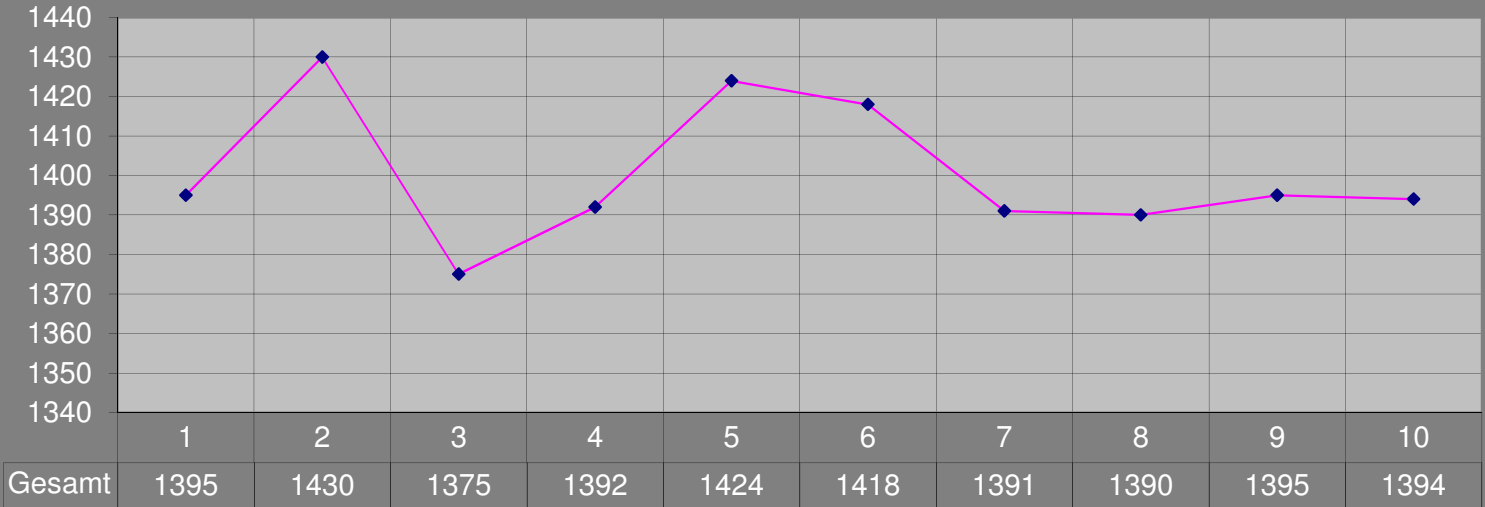

Einzelwettkampf Mannschaft 2007/08