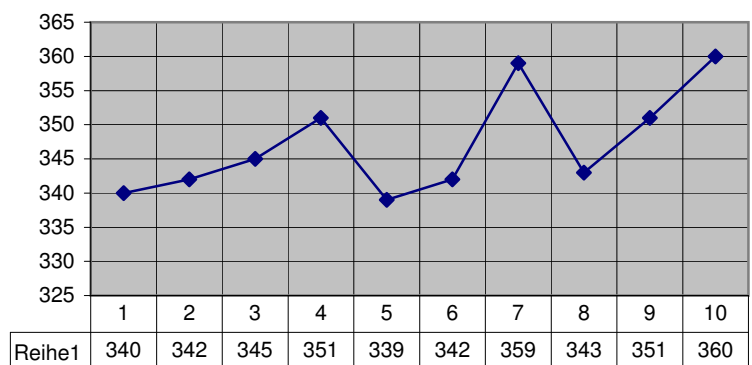

	W 1	W 2	W 3	W 4	W 5	W 6	W 7	W 8	W 9	W 10	Gesamt
Ludwig	350	343	342	337	336	337	356	334	347	337	3.419
Harry	320	335	343	333	342	324	342	345	338	347	3.369
Monika	340	342	345	351	339	342	359	343	351	360	3.472
Petra	357	356	356	359	357	366	354	349	359	362	3.575
Gesamt	1.367	1.376	1.386	1.380	1.374	1.369	1.411	1.371	1.395	1.406	13.835

Ergebnis Gesamt Saison 2006/07

Ergebnis Einzel Saison 2006/07

Ergebnis Ludwig Götz Saison 2006/07
Schnitt: 8,54 Ringe

Ergebnis Petra Lorenzen-Ried Saison 2006/07
Schnitt: 8,93 Ringe

Ergebnis Monika Daniel Saison 2006/07
Schnitt: 8,68 Ringe

Ergebnis Harald Graser Saison 2006/07
Schnitt: 8,42 Ringe

Veränderungen zum Vorjahr

	W 1	W 2	W 3	W 4	W 5	W 6	W 7	W 8	W 9	W 10	Gesamt
1	-10	-2	2	-9	-13	-11	8	-25	-1	1	-60
1	-7	5	0	-14	25	-24	6	-5	5	8	-1
Monika	-19	-2	3	17	-1	7	43	20	8	21	97
Petra	20	19	9	16	8	20	-5	-11	16	9	101
Gesamt	-16	20	14	10	19	-8	52	-21	28	39	137