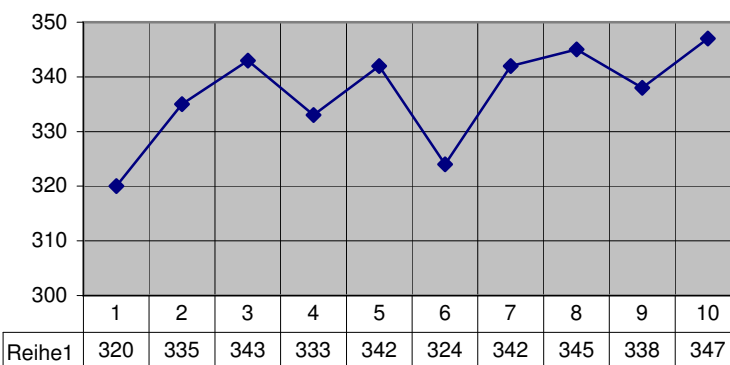

	W 1	W 2	W 3	W 4	W 5	W 6	W 7	W 8	W 9	W 10	Gesamt
Ludwig	350	343	342	337	336	337	356	334	347	337	3.419
Harry	320	335	343	333	342	324	342	345	338	347	3.369
Monika	340	342	345	351	339	342	359	343	351	360	3.472
Petra	357	356	356	359	357	366	354	349	359	362	3.575
Gesamt	1.367	1.376	1.386	1.380	1.374	1.369	1.411	1.371	1.395	1.406	13.835

Ergebnis Gesamt Saison 2006/07

Ergebnis Einzel Saison 2006/07

Ergebnis Ludwig Götz Saison 2006/07
Schnitt: 8,54 Ringe

Ergebnis Petra Lorenzen-Ried Saison 2006/07
Schnitt: 8,93 Ringe

Ergebnis Monika Daniel Saison 2006/07
Schnitt: 8,68 Ringe

Ergebnis Harald Graser Saison 2006/07
Schnitt: 8,42 Ringe

Veränderungen zum Vorjahr

	W 1	W 2	W 3	W 4	W 5	W 6	W 7	W 8	W 9	W 10	Gesamt
1	-10	-2	2	-9	-13	-11	8	-25	-1	1	-60
1	-7	5	0	-14	25	-24	6	-5	5	8	-1
Monika	-19	-2	3	17	-1	7	43	20	8	21	97
Petra	20	19	9	16	8	20	-5	-11	16	9	101
Gesamt	-16	20	14	10	19	-8	52	-21	28	39	137