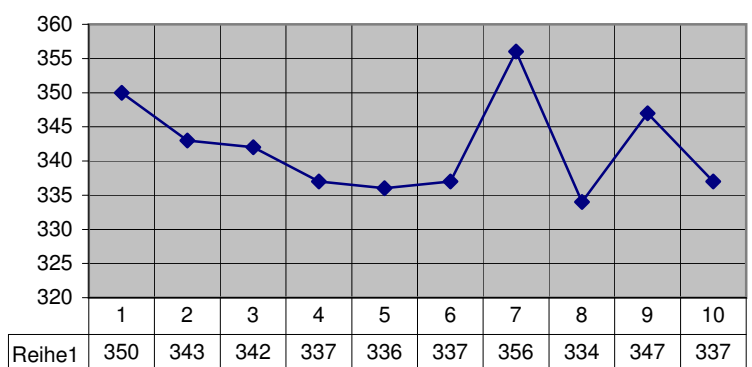

	W 1	W 2	W 3	W 4	W 5	W 6	W 7	W 8	W 9	W 10	Gesamt
Ludwig	350	343	342	337	336	337	356	334	347	337	3.419
Harry	320	335	343	333	342	324	342	345	338	347	3.369
Monika	340	342	345	351	339	342	359	343	351	360	3.472
Petra	357	356	356	359	357	366	354	349	359	362	3.575
Gesamt	1.367	1.376	1.386	1.380	1.374	1.369	1.411	1.371	1.395	1.406	13.835

Ergebnis Gesamt Saison 2006/07

Ergebnis Einzel Saison 2006/07

Ergebnis Ludwig Götz Saison 2006/07
Schnitt: 8,54 Ringe

Ergebnis Petra Lorenzen-Ried Saison 2006/07
Schnitt: 8,93 Ringe

Ergebnis Monika Daniel Saison 2006/07
Schnitt: 8,68 Ringe

Ergebnis Harald Graser Saison 2006/07
Schnitt: 8,42 Ringe

Veränderungen zum Vorjahr

	W 1	W 2	W 3	W 4	W 5	W 6	W 7	W 8	W 9	W 10	Gesamt
1	-10	-2	2	-9	-13	-11	8	-25	-1	1	-60
1	-7	5	0	-14	25	-24	6	-5	5	8	-1
Monika	-19	-2	3	17	-1	7	43	20	8	21	97
Petra	20	19	9	16	8	20	-5	-11	16	9	101
Gesamt	-16	20	14	10	19	-8	52	-21	28	39	137