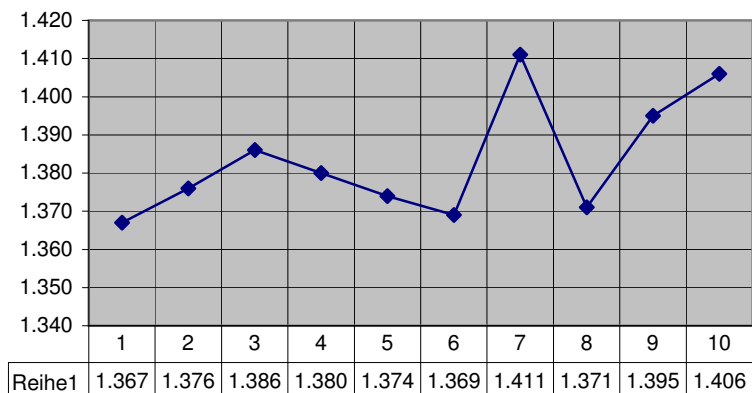

	W 1	W 2	W 3	W 4	W 5	W 6	W 7	W 8	W 9	W 10	Gesamt
Ludwig	350	343	342	337	336	337	356	334	347	337	3.419
Harry	320	335	343	333	342	324	342	345	338	347	3.369
Monika	340	342	345	351	339	342	359	343	351	360	3.472
Petra	357	356	356	359	357	366	354	349	359	362	3.575
Gesamt	1.367	1.376	1.386	1.380	1.374	1.369	1.411	1.371	1.395	1.406	13.835

Ergebnis Gesamt Saison 2006/07

Ergebnis Einzel Saison 2006/07

Ergebnis Ludwig Götz Saison 2006/07
Schnitt: 8,54 Ringe

Ergebnis Petra Lorenzen-Ried Saison 2006/07
Schnitt: 8,93 Ringe

Ergebnis Monika Daniel Saison 2006/07
Schnitt: 8,68 Ringe

Ergebnis Harald Graser Saison 2006/07
Schnitt: 8,42 Ringe

Veränderungen zum Vorjahr

	W 1	W 2	W 3	W 4	W 5	W 6	W 7	W 8	W 9	W 10	Gesamt
1	-10	-2	2	-9	-13	-11	8	-25	-1	1	-60
1	-7	5	0	-14	25	-24	6	-5	5	8	-1
Monika	-19	-2	3	17	-1	7	43	20	8	21	97
Petra	20	19	9	16	8	20	-5	-11	16	9	101
Gesamt	-16	20	14	10	19	-8	52	-21	28	39	137