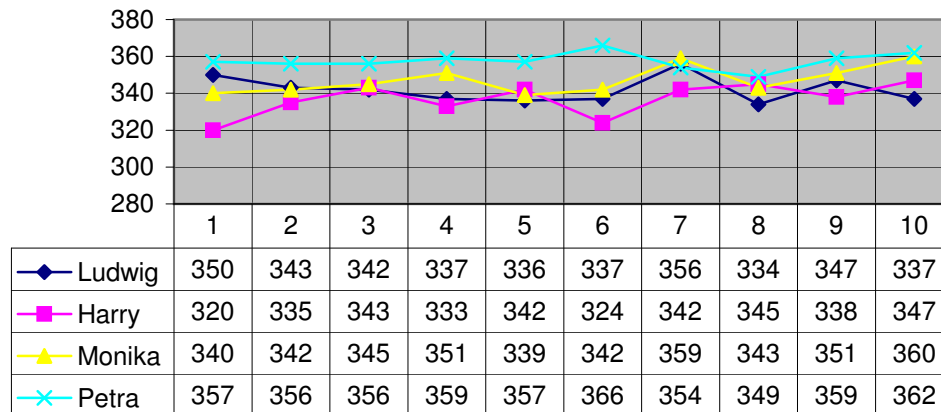

	W 1	W 2	W 3	W 4	W 5	W 6	W 7	W 8	W 9	W 10	Gesamt
Ludwig	350	343	342	337	336	337	356	334	347	337	3.419
Harry	320	335	343	333	342	324	342	345	338	347	3.369
Monika	340	342	345	351	339	342	359	343	351	360	3.472
Petra	357	356	356	359	357	366	354	349	359	362	3.575
Gesamt	1.367	1.376	1.386	1.380	1.374	1.369	1.411	1.371	1.395	1.406	13.835

Ergebnis Gesamt Saison 2006/07

Ergebnis Einzel Saison 2006/07

Ergebnis Ludwig Götz Saison 2006/07
Schnitt: 8,54 Ringe

Ergebnis Petra Lorenzen-Ried Saison 2006/07
Schnitt: 8,93 Ringe

Ergebnis Monika Daniel Saison 2006/07
Schnitt: 8,68 Ringe

Ergebnis Harald Graser Saison 2006/07
Schnitt: 8,42 Ringe

Veränderungen zum Vorjahr

	W 1	W 2	W 3	W 4	W 5	W 6	W 7	W 8	W 9	W 10	Gesamt
1	-10	-2	2	-9	-13	-11	8	-25	-1	1	-60
1	-7	5	0	-14	25	-24	6	-5	5	8	-1
Monika	-19	-2	3	17	-1	7	43	20	8	21	97
Petra	20	19	9	16	8	20	-5	-11	16	9	101
Gesamt	-16	20	14	10	19	-8	52	-21	28	39	137