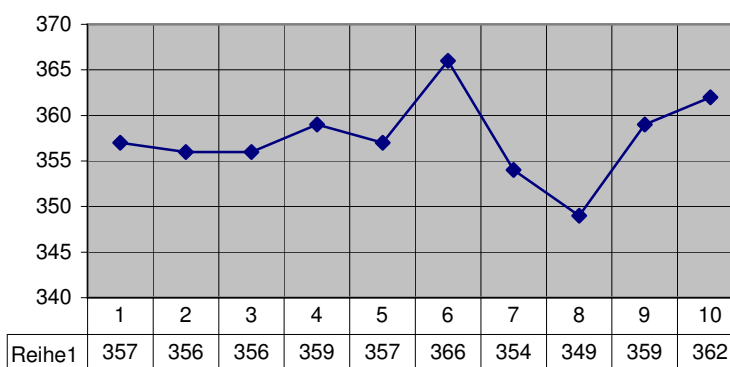

	W 1	W 2	W 3	W 4	W 5	W 6	W 7	W 8	W 9	W 10	Gesamt
Ludwig	350	343	342	337	336	337	356	334	347	337	3.419
Harry	320	335	343	333	342	324	342	345	338	347	3.369
Monika	340	342	345	351	339	342	359	343	351	360	3.472
Petra	357	356	356	359	357	366	354	349	359	362	3.575
Gesamt	1.367	1.376	1.386	1.380	1.374	1.369	1.411	1.371	1.395	1.406	13.835

Ergebnis Gesamt Saison 2006/07

Ergebnis Einzel Saison 2006/07

Ergebnis Ludwig Götz Saison 2006/07
Schnitt: 8,54 Ringe

Ergebnis Petra Lorenzen-Ried Saison 2006/07
Schnitt: 8,93 Ringe

Ergebnis Monika Daniel Saison 2006/07
Schnitt: 8,68 Ringe

Ergebnis Harald Graser Saison 2006/07
Schnitt: 8,42 Ringe

Veränderungen zum Vorjahr

	W 1	W 2	W 3	W 4	W 5	W 6	W 7	W 8	W 9	W 10	Gesamt
1	-10	-2	2	-9	-13	-11	8	-25	-1	1	-60
1	-7	5	0	-14	25	-24	6	-5	5	8	-1
Monika	-19	-2	3	17	-1	7	43	20	8	21	97
Petra	20	19	9	16	8	20	-5	-11	16	9	101
Gesamt	-16	20	14	10	19	-8	52	-21	28	39	137